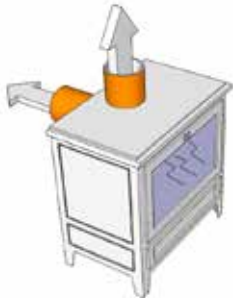

NOIR • ZWART

**OPTION • OPTIE**

KIT PRISE D'AIR • EXTERNE LUCHTTOEVOER

-

-

**GASCON • 2 PORTES AVEC BARREAUX  
2 DEUREN MET SIERTALIES**

**SORTIE • UITGANG**  
DÉPART DESSUS ET ARRIERE  
BOVEN-ENACHTERAANSLUITING