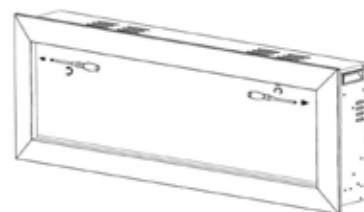

FOYER ÉLECTRIQUE, DÉCORATIF, PROGRAMMABLE • PROGRAMMEERBARE ELEKTRISCHE DESIGN INBOUWHAARD

CARACTÉRISTIQUES • GEGEVENS	125 REF : 2140201	150 REF : 2140202	180 REF : 2140203
HAUTEUR • HOOGTE	430 mm	430 mm	430 mm
LARGEUR • BREEDTE	1220 mm	1470 mm	1780 mm
PROFONDEUR • DIEPTE	150 mm	150 mm	150 mm
POIDS • GEWICHT	22 Kg	32 kg	38 kg
PUISSANCE • VERMOGEN	de 1,4 kW à 1,6 kW • van 1,4 kW tot 1,6 kW		

- TÉLÉCOMMANDE THERMOSTATIQUE - THERMOSTATISCHE AFSTANDSBEDIENING
- PROGRAMMATION HEBDOMADAIRE - WEKELIJKS PROGRAMMEERBAAR
- VENTILÉ DE SÉRIE - MET VENTILATIE
- CADRE MÉTALLIQUE 4 COTÉS FOURNI - STANDAARD VOORZIEN VAN EEN METALEN FRAME
- LIVRÉ AVEC BUCHES, GALETS ET VERRE PILÉ : MULTIPLE CHOIX DÉCORATIF
  STANDAARD UITGERUST MET SIERSTEENTJES , HOUTSTRONKEN EN SIERKRISTALLEN
- EFFET FLAMME HYPER RÉALISTE - HYPER REALISTISCH VLAMBEELD
- POSSIBILITÉ RÉGLAGES COULEURS ET INTENSITÉ DE LA FLAMME
  MOGELIJKHEID OM ZELF UW VLAMBEELD EN KLEUREN TE BEPALEN