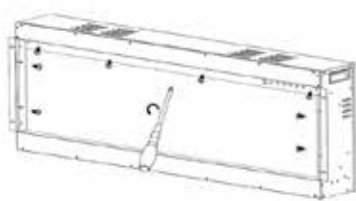

FOYER ÉLECTRIQUE, DÉCORATIF, PROGRAMMABLE • PROGRAMMEERBARE ELEKTRISCHE DESIGN INBOUWHAARD

CARACTÉRISTIQUES • GEGEVENS	125 REF : 2140201	150 REF : 2140202	180 REF : 2140203
HAUTEUR • HOOGTE	430 mm	430 mm	430 mm
LARGEUR • BREEDTE	1220 mm	1470 mm	1780 mm
PROFONDEUR • DIEPTE	150 mm	150 mm	150 mm
POIDS • GEWICHT	22 Kg	32 kg	38 kg
PUISSANCE • VERMOGEN	de 1,4 kW à 1,6 kW • van 1,4 kW tot 1,6 kW		

- TÉLÉCOMMANDE THERMOSTATIQUE - THERMOSTATISCHE AFSTANDSBEDIENING
- PROGRAMMATION HEBDOMADAIRE - WEKELIJKS PROGRAMMEERBAAR
- VENTILÉ DE SÉRIE - MET VENTILATIE
- CADRE MÉTALLIQUE 4 COTÉS FOURNI - STANDAARD VOORZIEN VAN EEN METALEN FRAME
- LIVRÉ AVEC BUCHES, GALETS ET VERRE PILÉ : MULTIPLE CHOIX DÉCORATIF
  STANDAARD UITGERUST MET SIERSTEENTJES , HOUTSTRONKEN EN SIERKRISTALLEN
- EFFET FLAMME HYPER RÉALISTE - HYPER REALISTISCH VLAMBEELD
- POSSIBILITÉ RÉGLAGES COULEURS ET INTENSITÉ DE LA FLAMME
  MOGELIJKHEID OM ZELF UW VLAMBEELD EN KLEUREN TE BEPALEN