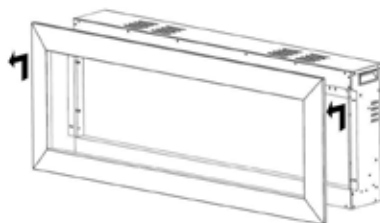

FOYER ÉLECTRIQUE, DÉCORATIF, PROGRAMMABLE • PROGRAMMEERBARE ELEKTRISCHE DESIGN INBOUWHAARD

CARACTÉRISTIQUES • GEGEVENS	125 REF : 2140201	150 REF : 2140202	180 REF : 2140203
HAUTEUR • HOOGTE	430 mm	430 mm	430 mm
LARGEUR • BREEDTE	1220 mm	1470 mm	1780 mm
PROFONDEUR • DIEPTE	150 mm	150 mm	150 mm
POIDS • GEWICHT	22 Kg	32 kg	38 kg
PUISSANCE • VERMOGEN	de 1,4 kW à 1,6 kW • van 1,4 kW tot 1,6 kW		

- TÉLÉCOMMANDE THERMOSTATIQUE - THERMOSTATISCHE AFSTANDSBEDIENING
- PROGRAMMATION HEBDOMADAIRE - WEKELIJKS PROGRAMMEERBAAR
- VENTILÉ DE SÉRIE - MET VENTILATIE
- CADRE MÉTALLIQUE 4 COTÉS FOURNI - STANDAARD VOORZIEN VAN EEN METALEN FRAME
- LIVRÉ AVEC BUCHES, GALETS ET VERRE PILÉ : MULTIPLE CHOIX DÉCORATIF
  STANDAARD UITGERUST MET SIERSTEENTJES , HOUTSTRONKEN EN SIERKRISTALLEN
- EFFET FLAMME HYPER RÉALISTE - HYPER REALISTISCH VLAMBEELD
- POSSIBILITÉ RÉGLAGES COULEURS ET INTENSITÉ DE LA FLAMME
  MOGELIJKHEID OM ZELF UW VLAMBEELD EN KLEUREN TE BEPALEN